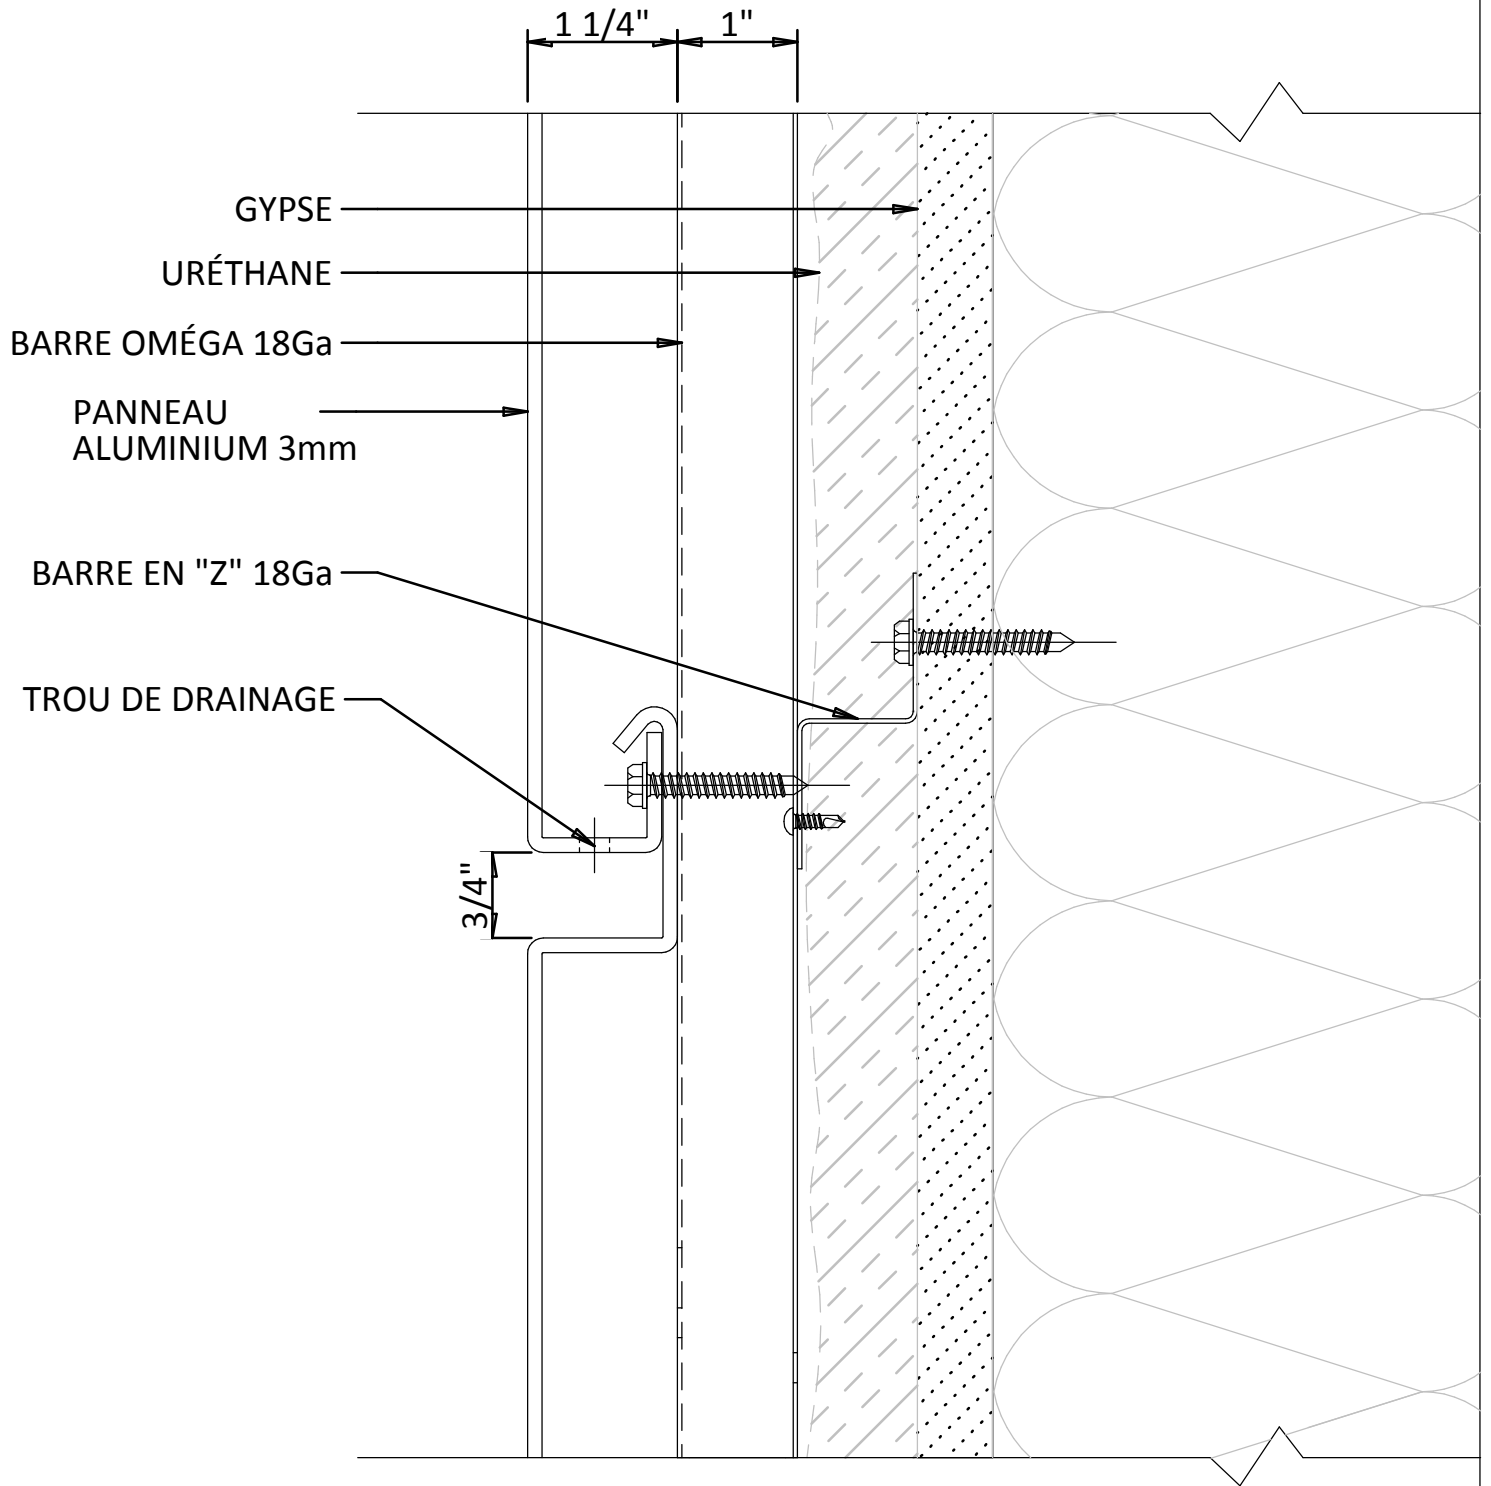

MULTIPLIS

expertise / solution / réalisation

DÉTAIL SYSTÈME M5750 GYPSE

LÉGENDE

- ① DÉTAIL DE DÉPART
- ② DÉTAIL DE JOINT HORIZONTAL
- ③ DÉTAIL DE JOINT VERTICAL
- ④ DÉTAIL DE JOINT DE FENÊTRE HORIZONTAL
- ⑤ DÉTAIL DE JOINT DE FENÊTRE VERTICAL
- ⑥ DÉTAIL DE TÊTE DE FENÊTRE
- ⑦ DÉTAIL DE PARAPET

- ⑧ DÉTAIL DE JOINT HORIZONTAL DÉCORATIF
- ⑨ DÉTAIL DE DE COIN INTÉRIEUR
- ⑩ DÉTAIL DE JOINT DE SOFFIT
- ⑪ DÉTAIL DE CONNEXION AU MUR EXISTANT
- ⑫ DÉTAIL DE COLONNE CARÉE

MULTIPLIS

expertise / solution / réalisation

DÉTAIL DE COLONNE
CARRÉE

M50