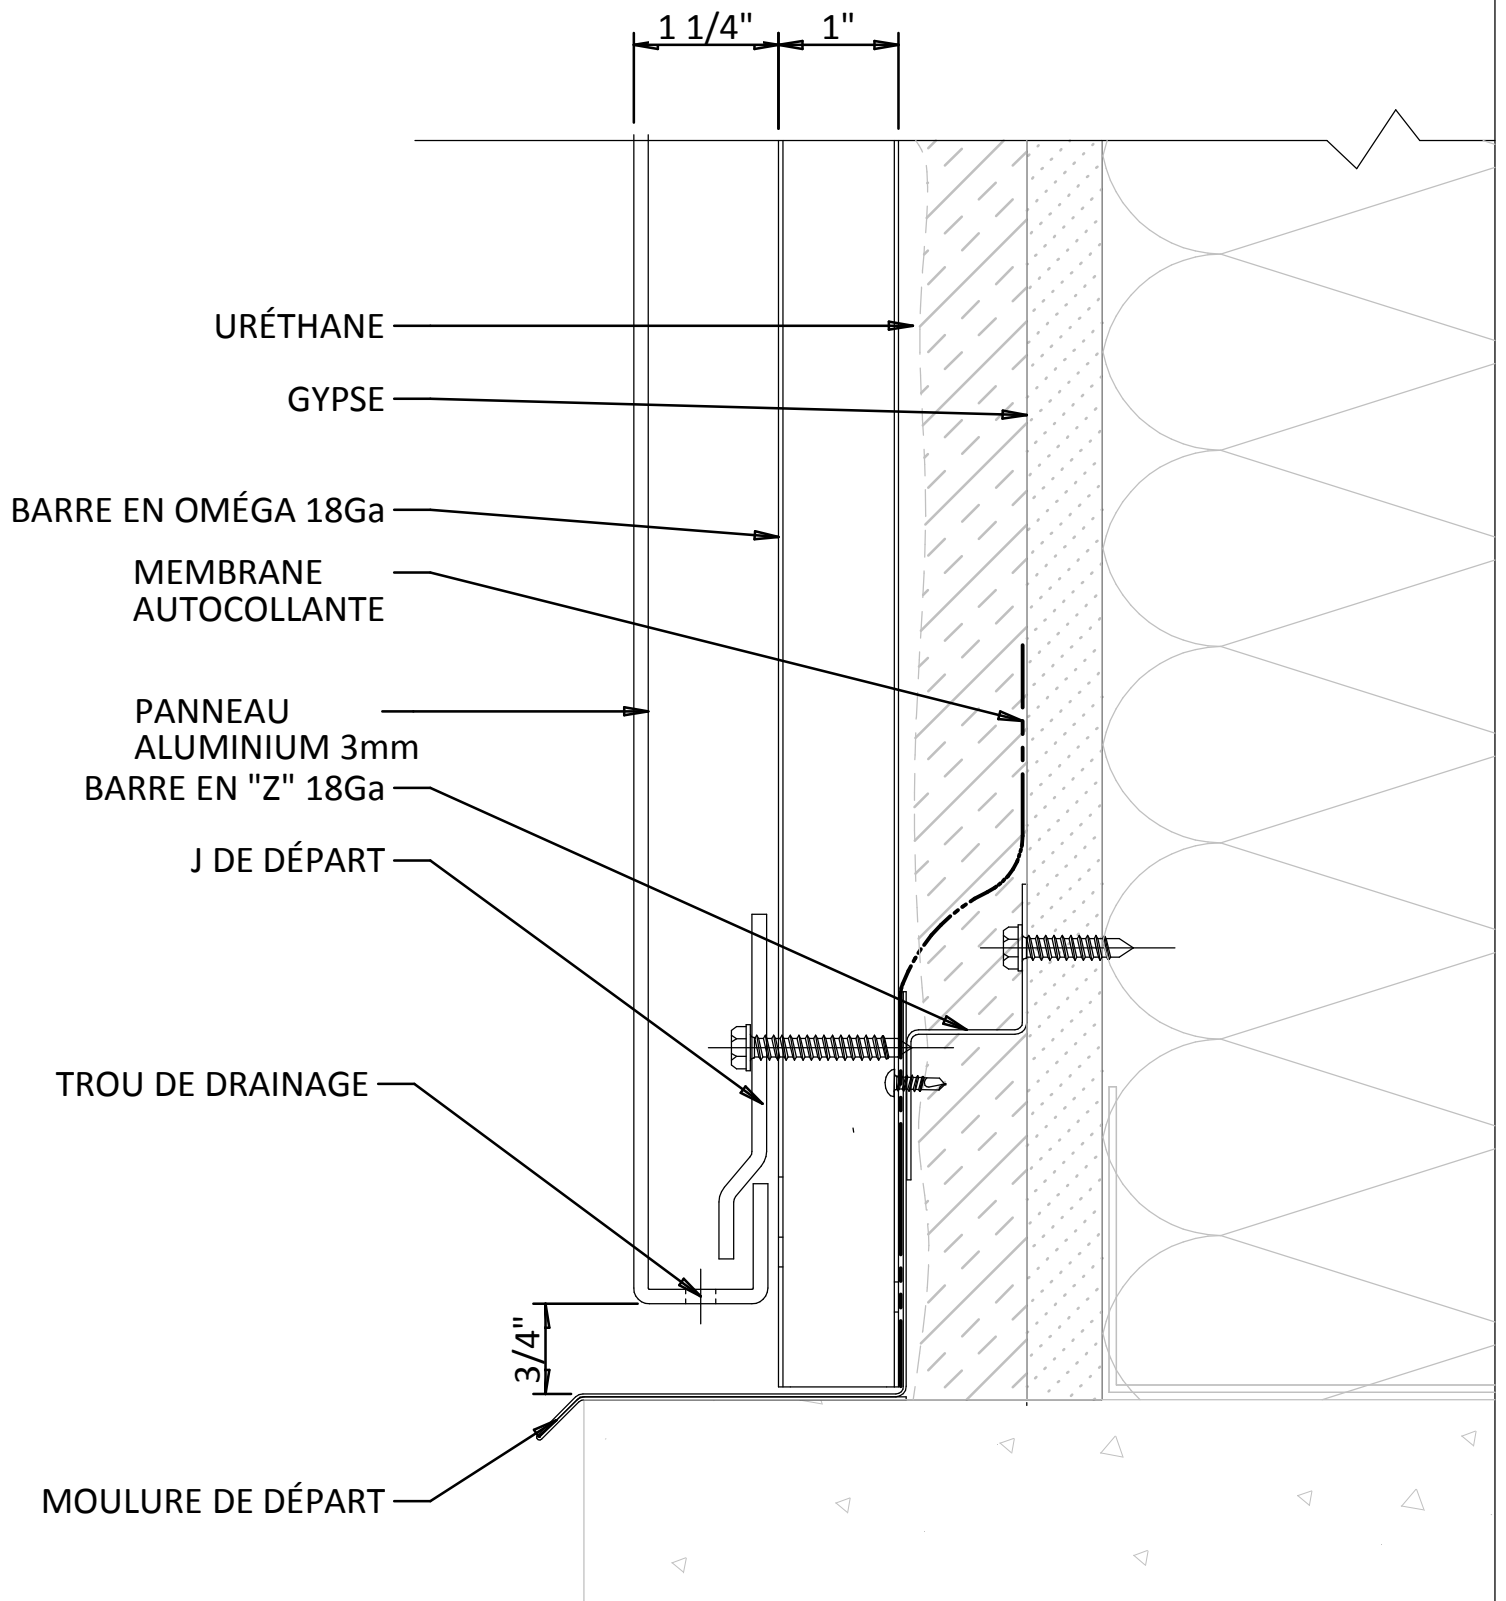

MULTIPLIS

expertise / solution / réalisation

DÉTAIL SYSTÈME M5750 GYPSE

LÉGENDE

- ① DÉTAIL DE DÉPART
- ② DÉTAIL DE JOINT HORIZONTAL
- ③ DÉTAIL DE JOINT VERTICAL
- ④ DÉTAIL DE JOINT DE FENÊTRE HORIZONTAL
- ⑤ DÉTAIL DE JOINT DE FENÊTRE VERTICAL
- ⑥ DÉTAIL DE TÊTE DE FENÊTRE
- ⑦ DÉTAIL DE PARAPET

- ⑧ DÉTAIL DE JOINT HORIZONTAL DÉCORATIF
- ⑨ DÉTAIL DE DE COIN INTÉRIEUR
- ⑩ DÉTAIL DE JOINT DE SOFFIT
- ⑪ DÉTAIL DE CONNEXION AU MUR EXISTANT
- ⑫ DÉTAIL DE COLONNE CARÉE

MULTIPLIS

expertise / solution / réalisation

DÉTAIL DE COLONNE
CARRÉE

M50